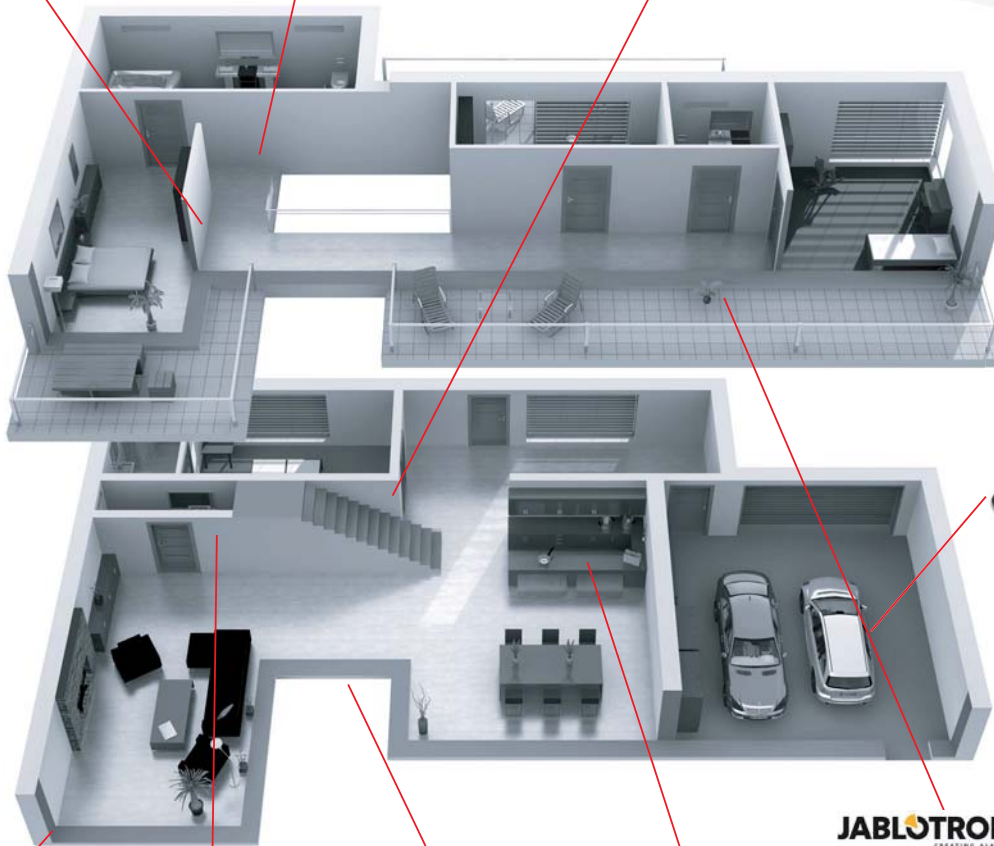

Sie möchten verschiedene Sicherheitsbereiche in Ihrem Objekt einrichten? Mit JABLOTRON-100 können bis zu 15 Bereiche einfach per Knopfdruck und Codeeingabe oder Karte scharfgeschaltet werden. Durch die integrierte Rot-/Grün-Anzeige haben Sie jederzeit den perfekten Überblick über den Zustand aller Bereiche.

...was Ihnen wichtig ist!

Wir planen mit Ihnen Ihr Alarmsystem - individuell Ihren Bedürfnissen angepasst

Bewegungsmelder

Zentrale

Bedienteil

Außensirene

Hand-
sender

JABLÖTRON
CREATING ALARMS