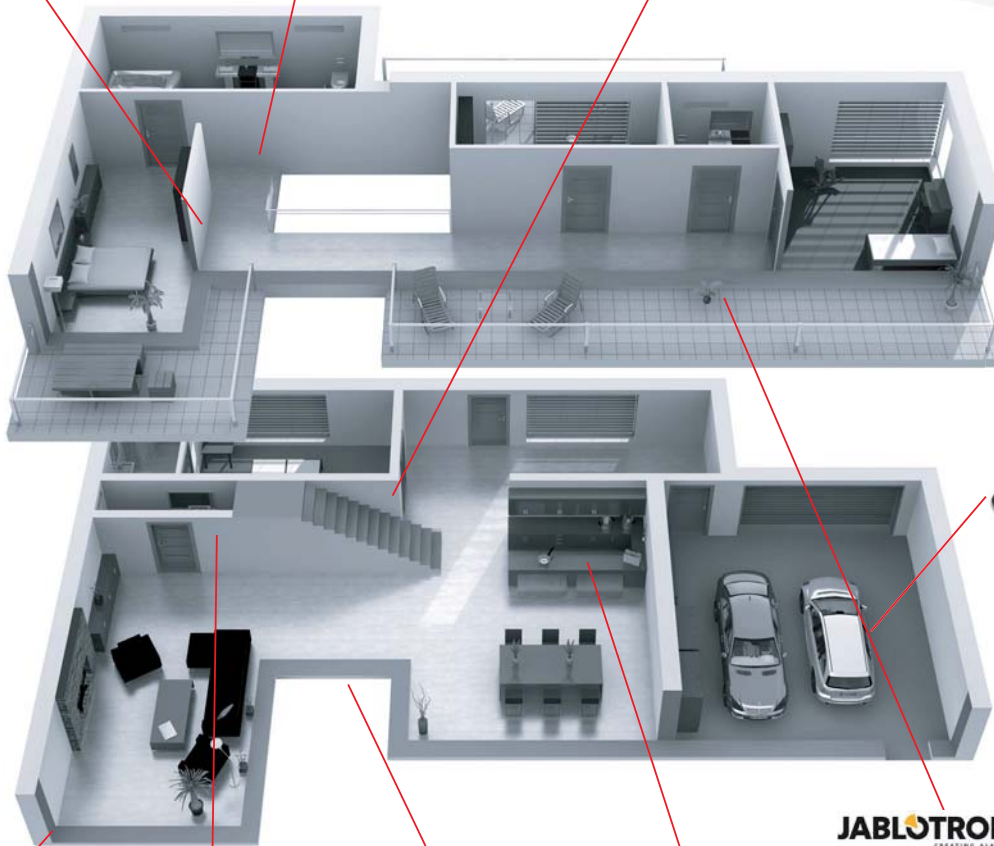

Sie möchten verschiedene Sicherheitsbereiche in Ihrem Objekt einrichten? Mit JABLOTRON-100 können bis zu 15 Bereiche einfach per Knopfdruck und Codeeingabe oder Karte scharfgeschaltet werden. Durch die integrierte Rot-/Grün-Anzeige haben Sie jederzeit den perfekten Überblick über den Zustand aller Bereiche.

...was Ihnen wichtig ist!

Wir planen mit Ihnen Ihr Alarmsystem - individuell Ihren Bedürfnissen angepasst

Bewegungsmelder

Zentrale

Bedienteil

Außensirene

Hand-
sender

JABLOTRON
CREATING ALARMS